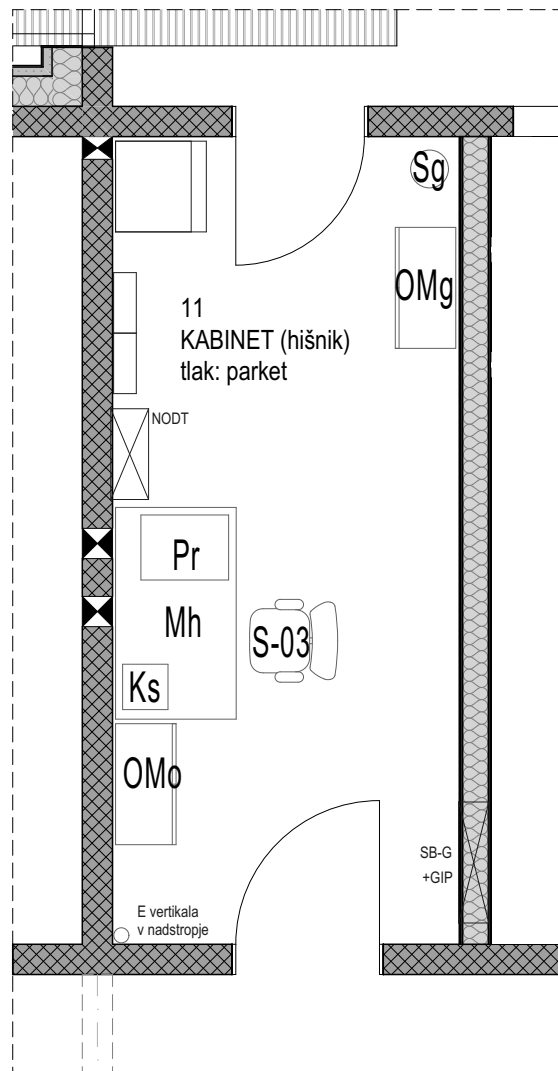

Datoteka: \\10.32.64.2\Projekti\18009 Športna dvorana DOBREPOLJE\ PZI Notranja oprema\ PZI Notranja oprema\ PZI Dvorana Dobrepolje.oprema 11.pln; Datum: 13/02/2020 09:11; shranili: Špela

- Ks:** KOŠ ZA SMETI
Mh: MIZA - Hišnik
OMg: OMARA - Garderobna (visoka)
OMo: OMARA - Orodje (visoka)
Pr: PREDALNIK NA KOLESIH
S-03: STOL - Hišnik
Sg: STOJALO GARDEROBNO

**Lab
Architects.**

VRSTA NAČRTA
NOTRANJA OPREMA

FAZA
PZI

KABINET (hišnik)

ŠTEVILKA PROJEKTA
18009

MERILO
1:50

ŠTEVILKA NAČRTA
18009-NO

DATUM
NOVEMBER 2019